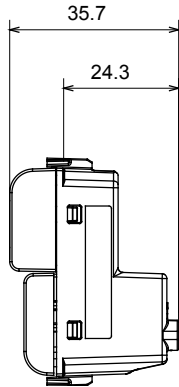

|                                 |                            |                                   |
|---------------------------------|----------------------------|-----------------------------------|
| קטגוריה                         | מקש לחצן                   | מפזר אור ירוק                     |
| צבע                             | תיאור (מט' לבן סטן)        | מואר 16A - 1P NO                  |
| מתח                             | 250 V AC                   | EN 60669-1                        |
| התנגדות ב מתח בדיקה             | למשך דקה אחת 50Hz ב- 2000V | מגה-אוהם > 5                      |
| מהדקי חיווט                     | עם בורג                    | 40,000V AC ב- In 250V AC cosφ=0.6 |
| לחץ תרמי עם כדור                | 125 °C                     | 850 °C                            |
| מסוף מאחז                       | > 50N                      | 2x4 מקס - 0.75 מ' מינ             |
| על מתיחת כבלים                  |                            | מס' מודולים                       |
| יכולת הידוק מהדקים              | 2x2.5 מקס - 0.5 מ' מינ     | 1                                 |
| יכולת הידוק קשיחים (ממ"ר) כבלים |                            |                                   |
| חומר                            | קוד חשמלי טכנו-פולימר      | 0130                              |

### DIMENSIONAL