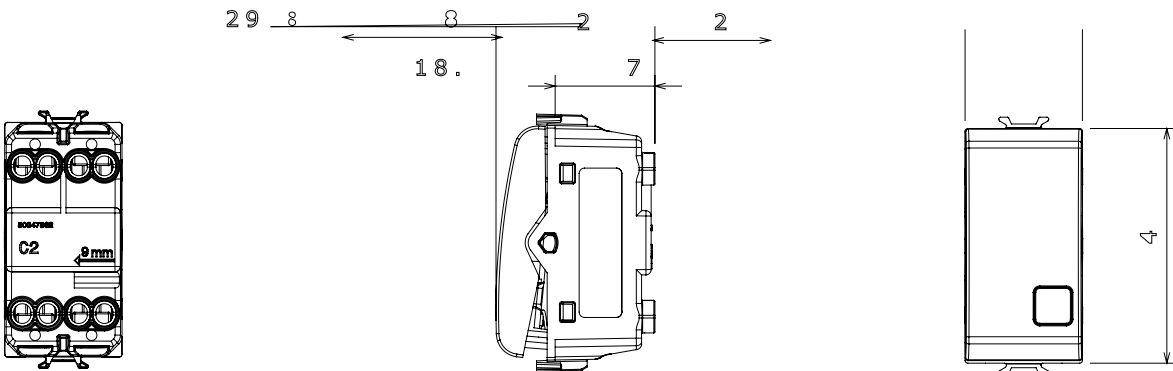

DIMENSIONAL

TECHNICAL SYMBOLOGY

STANDARDS/APPROVALS