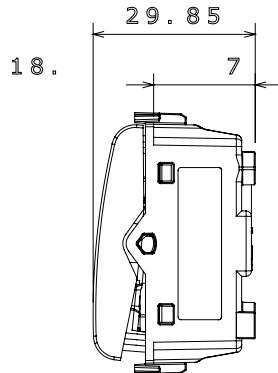

קטגוריה	מקש	לחצן	עם מפזר אור
צבע	תיאור	(מט) לבן סטן	מואר 16A - 1P NO
מתח	סטנדרט	250 V AC	EN 60669-1
התנגדות ב מתח בדיקה	התנגדות בידוד	למשך דקה אחת 50Hz ב- 2000V	מגה-אוהם > 5
מהדקי חיווט	מפסק הפעלה ממושכת (מס' החלפות מיקומים)	עם בורג	40,000V AC ב- In 250V AC cosφ=0.6
לחץ תרמי עם כדור	בדיקת תיל לוהט	125 °C	850 °C
מסוף מאחז	יכולת הידוק מהדקים	> 50N	2x4' מקס - 0.75' מינ
על מתיחת כבלים	(ממ"ר) כבלים תקועים		
יכולת הידוק מהדקים	מס' מודולים	2x2.5' מקס - 0.5' מינ	1
יכולת הידוק קשיחים (ממ"ר) כבלים			
חומר	קוד חשמלי	טכנו-פולימר	0130

### DIMENSIONAL