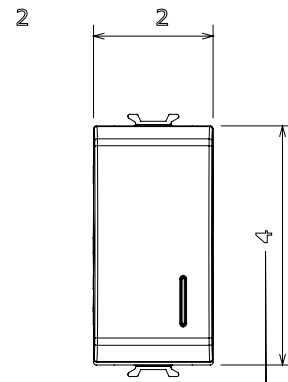

קטגוריה	מקש	לחצן	עם מפזר אור
צבע	תיאור	(מט) לבן סטן	מואר 16A - 1P NO
מתח	סטנדרט	250 V AC	EN 60669-1
התנגדות ב מתח בדיקה	התנגדות בידוד	למשך דקה אחת 50Hz ב- 2000V	מגה-אוהם > 5
מהדקי חיווט	מפסק הפעלה ממושכת (מס' החלפות מיקומים)	עם בורג	40,000V AC ב- In 250V AC cosφ=0.6
לחץ תרמי עם כדור	בדיקת תיל לוהט	125 °C	850 °C
מסוף מאחז	יכולת הידוק מהדקים	> 50N	2x4' מקס - 0.75' מינ
על מתיחת כבלים	(ממ"ר) כבלים תקועים		
יכולת הידוק מהדקים	מס' מודולים	2x2.5' מקס - 0.5' מינ	1
יכולת הידוק קשיחים (ממ"ר) כבלים			
חומר	קוד חשמלי	טכנו-פולימר	0130

### DIMENSIONAL