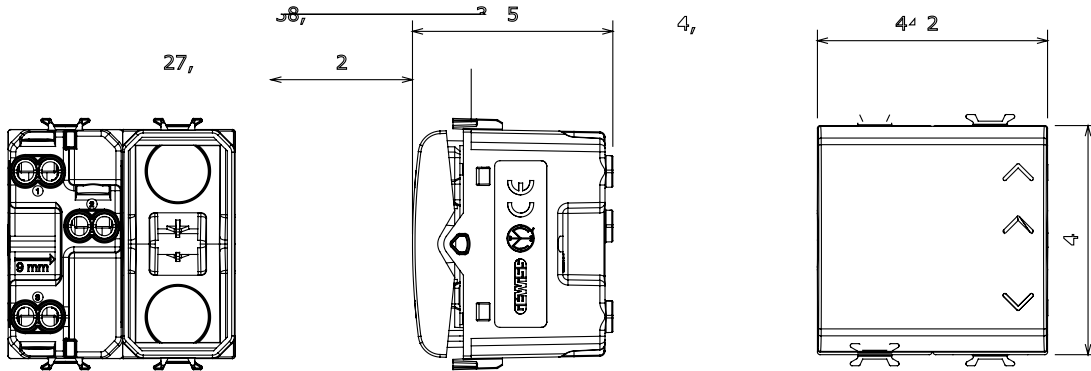

DIMENSIONAL

TECHNICAL SYMBOLOGY

STANDARDS/APPROVALS