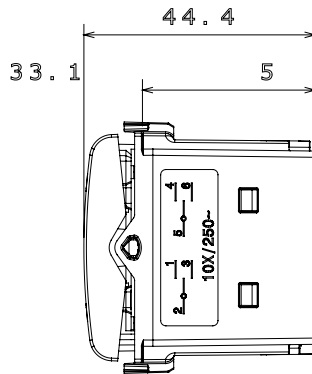

קליטת אותות, בקרת אקלים, (בכפוף לתקנים לאומיים ובינלאומיים) קו מוצרים רחב של אביזרי בקרה, שקעים לאספקת חשמל זמינים בחמישה צבעים: לבן ChoruSmart ניהול נוחות, איתות אזעקה טכנית וניהול תאורת חירום. האביזרים המודולריים של הודות למתאמי 3. ועד מודולים בגודל 1, 2, 1/2 מבריק, לבן סטן, בז' טבעי, שחור סטן וטיטניום לכה, ובמגוון גדלים, החל מ-ChoruSmart ההתקנה עבור קופסאות מלבניות, מרובעות ועגולות, ניתן ליצור שילובים אינסופיים באמצעות קו מוצרי

קטגוריה	מפסק תלת-כיווני	צבע	(מט) לבן סטן
תיאור	2P - 10AX	מתח	250 V AC
סטנדרט	EN 60669-1	התנגדות ב מתח בדיקה	2000V אחת 50Hz -ב
הספק נקוב של 230V מנורות לד	100 W	התנגדות בידוד	מגה-אוהם > 5
מהדקי חיווט	עם בורג	מפסק הפעלה ממושכת (מס' החלפות מיקומים)	40,000V AC -b In 250V AC cosφ=0.6
לחץ תרמי עם כדור	125 °C	בדיקת תיל לוחט	850 °C
מסוף מאחז על מתיחת כבלים	> 50N	יכולת הידוק מהדקים (ממ"ר) כבלים תקועים	2x4 מקס - 0.75 מ'יני
יכולת הידוק מהדקים (ממ"ר) כבלים קשיחים	2x2.5 מקס - 0.5 מ'יני	מס' מודולים	1
מקש	ניטרלי	סמל	מעלה - מטה
חומר	טכנו-פולימר	קוד חשמלי	0130

DIMENSIONAL

TECHNICAL SYMBOLOGY

STANDARDS/APPROVALS