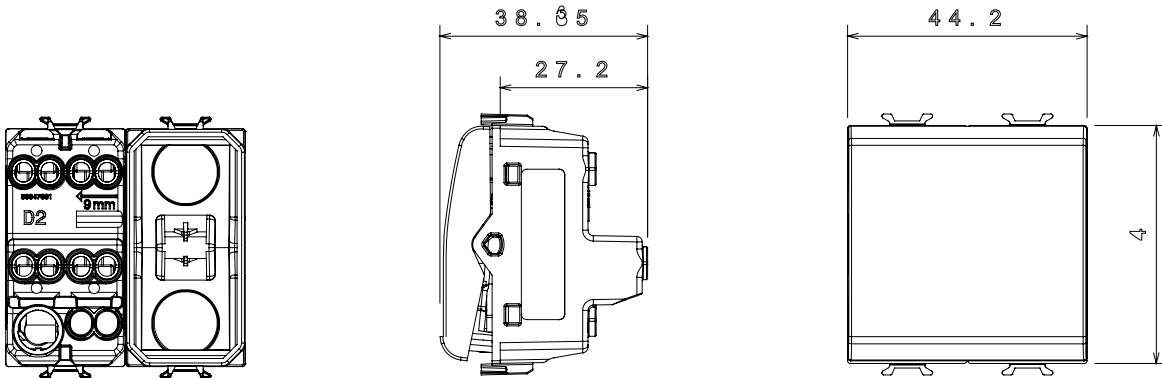

DIMENSIONAL

TECHNICAL SYMBOLOGY

STANDARDS/APPROVALS