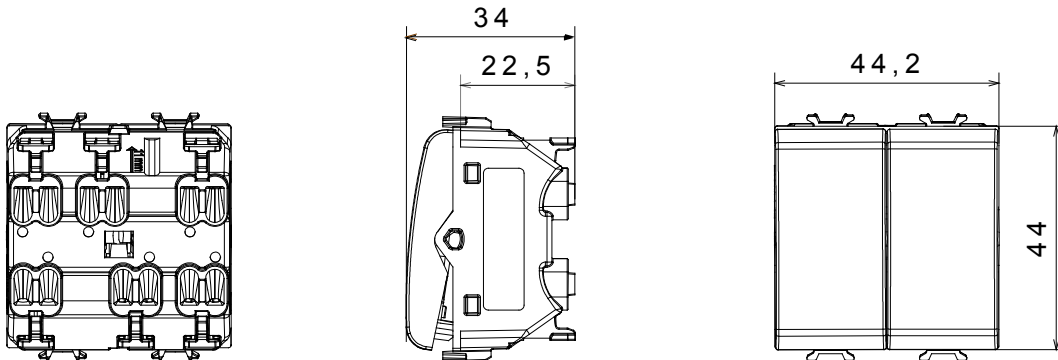

DIMENSIONAL

TECHNICAL SYMBOLOGY

STANDARDS/APPROVALS