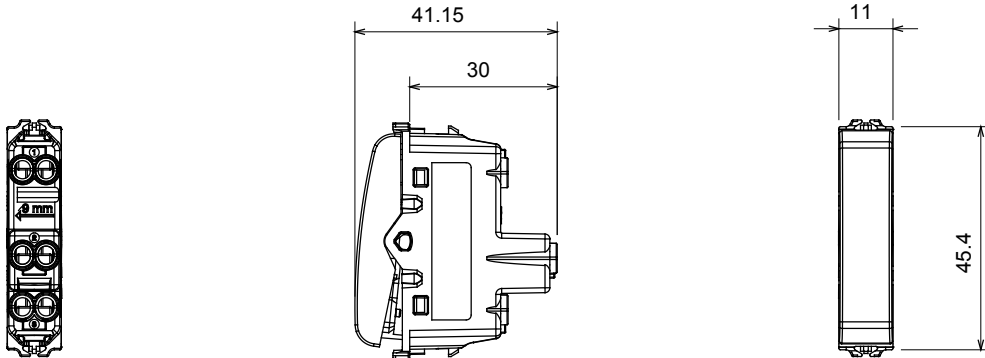

קליטת אותות, בקרת אקלים, (בכפוף לתקנים לאומיים ובינלאומיים) קו מוצרים רחב של אביזרי בקרה, שקעים לאספקת חשמל זמינים בחמישה צבעים: לבן ChoruSmart ניהול נוחות, איתות אזעקה טכנית וניהול תאורת חירום. האביזרים המודולריים של הודות למתאמי 3. ועד מודולים בגודל 1, 2, 1, 2 מבריק, לבן סטן, בז' טבעי, שחור סטן וטיטניום לכה, ובמגוון גדלים, החל מ-ChoruSmart ההתקנה עבור קופסאות מלבינות, מרובעות ועגולות, ניתן ליצור שילובים אינסופיים באמצעות קו מוצרי

קטגוריה	מקש	מפסק	ניטרלי
צבע	תיאור	(מט' לבן סטן)	1P - 10AX
מתח	סטנדרט	250 V AC	EN 60669-1
התנגדות ב מתח בדיקה	הספק נקוב של	למשך דקה אחת 50Hz ב- 2000V	100 W
התנגדות בידוד	מהדקי חיווט	מגה-אוהם > 5	עם בורג
מפסק הפעלה ממושכת (מס' החלפות מיקומים)	לחץ תרמי עם כדור	40,000V AC ב- In 250V AC cosφ=0.6	125 °C
בדיקת תיל לוחט	מסוף מאחז על מתיחת כבלים	850 °C	> 50N
יכולת הידוק מהדקים (ממ"ר) כבלים תקועים	יכולת הידוק מהדקים (ממ"ר) כבלים קשיחים	2x4 מקס - 0.75 מיני	2x2.5 מקס - 0.5 מיני
מס' מודולים	חומר	1/2	טכנו-פולימר
קוד חשמלי		0130	

### DIMENSIONAL