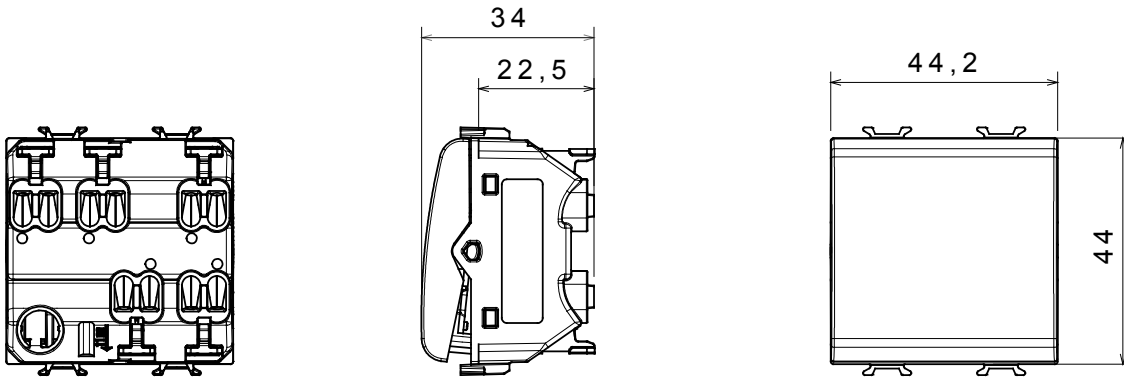

קטגוריה	מפסק חד-כיווני	מקש	ניטרלי
סמל	0/1	צבע	(מט) לבן סטן
תיאור	2P - 16AX	מתח	250 V AC
סטנדרט	EN 60669-1	התנגדות ב מתח בדיקה	למשך דקה אחת 50Hz ב- 2000V
הספק נקוב של מנורות לד 230V	200 W	התנגדות בידוד	> 5 מגה-אוהם
מהדקי חיווט	מהיר, עם קפיץ	מפסק הפעלה ממושכת (מס' החלפות מיקומים)	40,000V AC ב- In 250V AC cosφ=0.6
לחץ תרמי עם כדור	125 °C	בדיקת תיל לוחט	850 °C
מסוף מאחז על מתיחת כבלים	> 50N	יכולת הידוק מהדקים (ממ"ר) כבלים תקועים	min. 0,75 - max. 2x2,5
יכולת הידוק מהדקים (ממ"ר) כבלים קשיחים	מקס' 2x2.5 - 0.5 מ' מינ'	מס' מודולים	2
חומר	טכנו-פולימר	קוד חשמלי	0130

### DIMENSIONAL