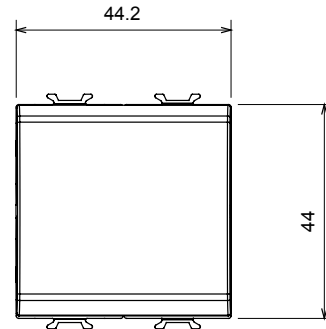

DIMENSIONAL

TECHNICAL SYMBOLOGY

STANDARDS/APPROVALS