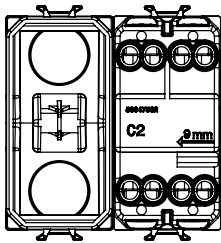

DIMENSIONAL