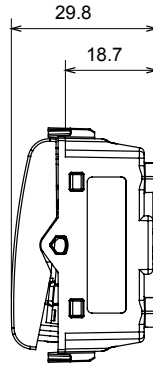

DIMENSIONAL