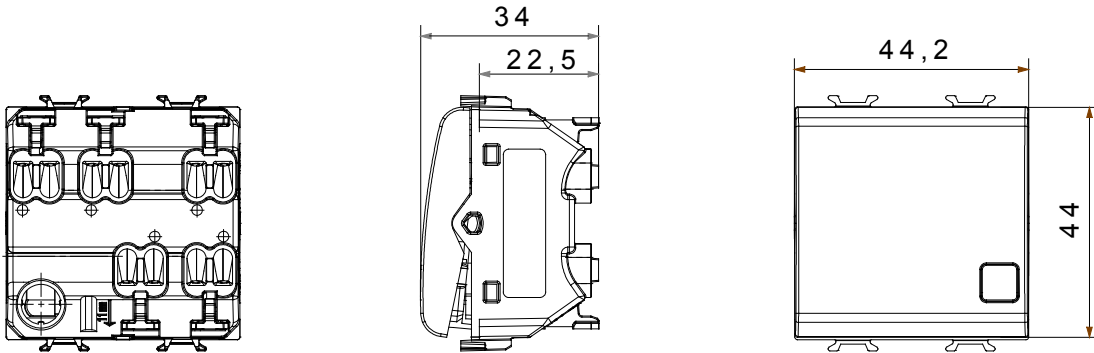

DIMENSIONAL

TECHNICAL SYMBOLOGY

850 °C

STANDARDS/APPROVALS