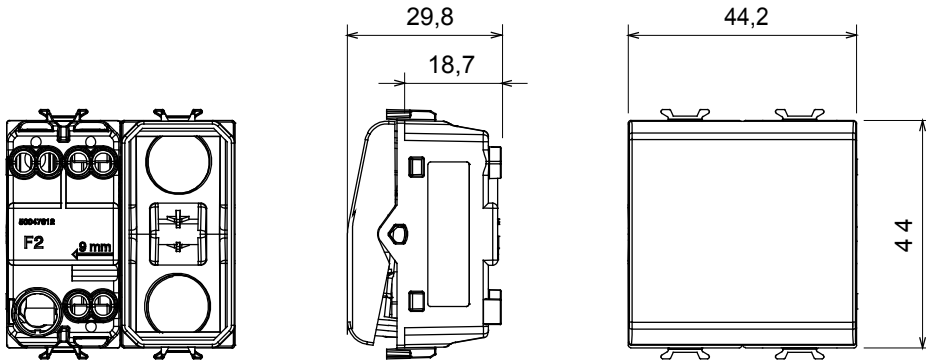

DIMENSIONAL

TECHNICAL SYMBOLOGY

STANDARDS/APPROVALS