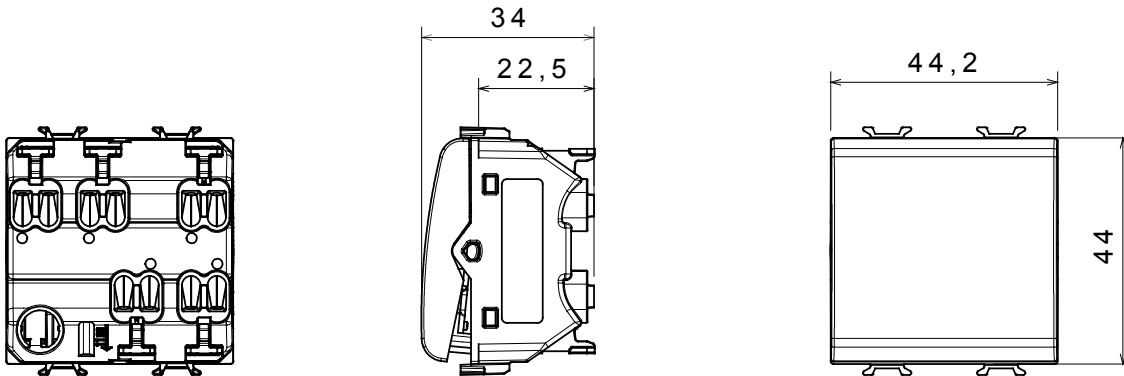

קטגוריה	מקש	ניטרלי
צבע	תיאור	1P - 16AX
מתח	סטנדרט	EN 60669-1
התנגדות ב מתח בדיקה	הספק נקוב של 230V מנורות לד	200 W
התנגדות בידוד	מהדקי חיווט	מהיר, עם קפיץ
מפסק הפעלה ממושכת (מס' החלפות מיקומים)	לחץ תרמי עם כדור	125 °C
בדיקת תיל לוחט	מסוף מאחז על מתחת כבלים	> 50N
יכולת הידוק מהדקים (ממ"ר) כבלים תקועים	יכולת הידוק מהדקים (ממ"ר) כבלים קשיחים	2x2.5' מקס - 0.5' מיני
מס' מודולים	חומר	טכנו-פולימר
קוד חשמלי	0130	

### DIMENSIONAL