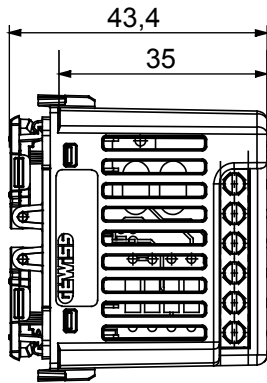

מודול עזר צירי להתקנה תחת הטיח עם שתי פקודות. לחצן צירי בחלק הקדמי; ניתן להשתמש במוצר זה בשילוב עם כניסות עזר ערוצים, חיישני תנועה חכמים, 1 כבוי של/פקודות חכמות, בקר יציאה פועל Chorusmart: חוטיות של המכשירים הבאים מסדרת ערוצים 2 חכם עם ZigBee או כפקודה חוטית לממשק EVO, פקודות יש להשלים את המכשיר באמצעות אחד מהמקשים הקדמיים הזמינים.

תיאור	ערוצים 2 לחצן עזר עם לחיצה ישרה עם	ספק כוח	100 ÷ 240V AC - 50/60Hz
מודולים 'מס'		מס' כניסה ערוצים	1
בקרה מקומית	(להשלמה באמצעות מקש) לחצנים 2 דרך	מתח של ערוץ כניסת עזר	-
טמפרטורת אחסון	-25 ÷ +70 °C	מספר ערוצי כניסת לד	2
פועל טמפרטורה	-5 ÷ +45 °C	מתח של ערוצי כניסת לד	100 ÷ 240V AC - 50/60Hz
(ללא עיבוי) לחות יחסית	93% מקס	מס' יציאה ערוצים	2
איתות תאורה קדמית	לד כחול	יציאה מגעים	n. 2 x 1A (AC1)
מהדקי חיווט	עם בורג	240 V נורות ליבון הלוגן	-
יכולת הידוק מהדקים (ממ"ר) כבלים תקועים	1.5 מקס	240 V נורות הלוגן	-
יכולת הידוק מהדקים (ממ"ר) כבלים קשיחים	1.5 מקס	עומסים המובלים משנאים אלקטרוניים 240V	-
הקשר IP	מקומות מקורים יבשים (עם מקש) IP20	240 V נורות פלורסנט	-
דרגה סטנדרט	2014/35/EU (LVD), 2011/65/EU + 2015/863 (RoHS), EN 60669-1, EN IEC 63000	בקרת עומס	-

DIMENSIONAL

TECHNICAL SYMBOLOGY

IP

IP20 (עם מקש)

STANDARDS/APPROVALS