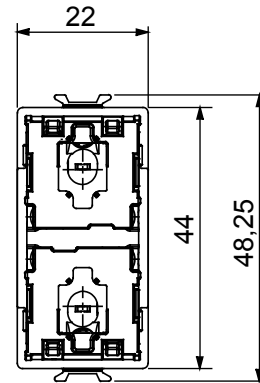

מודול עזר צירי להתקנה תחת הטיח עם שתי פקודות. לחצן צירי בחלק הקדמי; ניתן להשתמש במוצר זה בשילוב עם כניסות עזר ערוצים, חיישני תנועה חכמים, 1 כבוי של/פקודות חכמות, בקר יציאה פועל Chorusmart: חוטיות של המכשירים הבאים מסדרת ערוצים 2 חכם עם ZigBee או כפקודה חוטית לממשק EVO, פקודות יש להשלים את המכשיר באמצעות אחד מהמקשים הקדמיים הזמינים.

תיאור	ערוצים 2 לחצן עזר עם לחיצה ישרה עם	ספק כוח	100 ÷ 240V AC - 50/60Hz
מודולים 'מס'		מס' כניסה ערוצים	1
בקרה מקומית	(להשלמה באמצעות מקש) לחצנים 2 דרך	מתח של ערוץ כניסת עזר	-
טמפרטורת אחסון	-25 ÷ +70 °C	מספר ערוצי כניסת לד	2
פועל טמפרטורה	-5 ÷ +45 °C	מתח של ערוצי כניסת לד	100 ÷ 240V AC - 50/60Hz
(ללא עיבוי) לחות יחסית	93% מקס	מס' יציאה ערוצים	2
איתות תאורה קדמית	לד כחול	יציאה מגעים	n. 2 x 1A (AC1)
מהדקי חיווט	עם בורג	240 V נורות ליבון הלוגן	-
יכולת הידוק מהדקים (ממ"ר) כבלים תקועים	1.5 מקס	240 V נורות הלוגן	-
יכולת הידוק מהדקים (ממ"ר) כבלים קשיחים	1.5 מקס	עומסים המובלים משנאים אלקטרוניים 240V	-
הקשר IP	מקומות מקורים יבשים (עם מקש) IP20	240 V נורות פלורסנט	-
דרגה סטנדרט	2014/35/EU (LVD), 2011/65/EU + 2015/863 (RoHS), EN 60669-1, EN IEC 63000	בקרת עומס	-

DIMENSIONAL

TECHNICAL SYMBOLOGY

IP

IP20 (עם מקש)

STANDARDS/APPROVALS