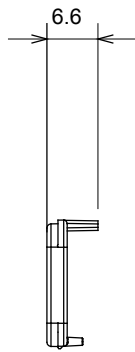

קליטת אותות, בקרת אקלים, (בכפוף לתקנים לאומיים ובינלאומיים) קו מוצרים רחב של אביזרי בקרה, שקעים לאספקת חשמל זמינים בחמישה צבעים: לבן ChoruSmart ניהול נוחות, איתות אזעקה טכנית וניהול תאורת חירום. האביזרים המודולריים של הודות למתאמי 3 ועד מודולים בגודל 1, 2, 1/2 מבריק, לבן סטן, בז' טבעי, שחור סטן וטיטניום לכה, ובמגוון גדלים, החל מ-ChoruSmart ההתקנה עבור קופסאות מלבניות, מרובעות ועגולות, ניתן ליצור שילובים אינסופיים באמצעות קו מוצרי

קטגוריה	מפזר אור ניתן להחלפה	סוג	ניתן להחלפה
צבע	אופאל	תיאור	מפזרי אור
סטנדרט	EN 60669-1	לחץ תרמי עם כדור	125 °C
בדיקת תיל לוחט	850 °C	סמל	אופאל
חומר	טכנו-פולימר	קוד חשמלי	0130

### DIMENSIONAL