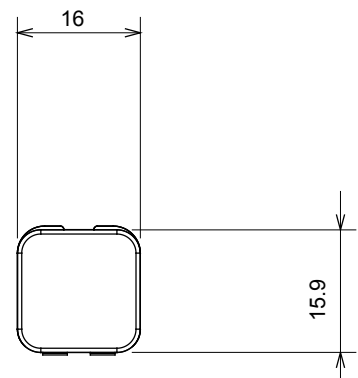

קטגוריה	מפזר אור ניתן להחלפה	סוג	ניתן להחלפה
צבע	אופאל	תיאור	מפזרי אור
סטנדרט	EN 60669-1	לחץ תרמי עם כדור	125 °C
בדיקת תיל לוחט	850 °C	סמל	אופאל
חומר	טכנו-פולימר	קוד חשמלי	0130

### DIMENSIONAL