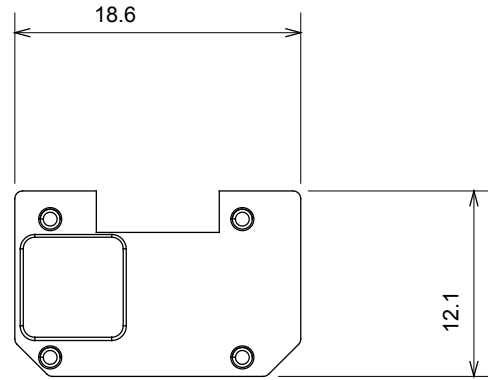

קליטת אותות, בקרת אקלים, (בכפוף לתקנים לאומיים ובינלאומיים) קו מוצרים רחב של אביזרי בקרה, שקעים לאספקת חשמל זמניים בחמישה צבעים: לבן ChoruSmart ניהול נוחות, איתות אזעקה טכנית וניהול תאורת חירום. האביזרים המודולריים של הודות למתאמי 3. ועד מודולים בגודל 2, 1, 2/1 מבריק, לבן סטן, בז' טבעי, שחור סטן וטיטניום לכה, ובמגוון גדלים, החל מ-ChoruSmart ההתקנה עבור קופסאות מלבניות, מרובעות ועגולות, ניתן ליצור שילובים אינסופיים באמצעות קו מוצרי

קטגוריה	סוג	מואר
צבע	שקוף	EN 60669-1
לחץ תרמי עם כדור	125 °C	850 °C
מתאים עבור	שירותים מספריים	אפס
חומר	טכנו-פולימר	קוד חשמלי 0130

DIMENSIONAL

TECHNICAL SYMBOLOGY

STANDARDS/APPROVALS