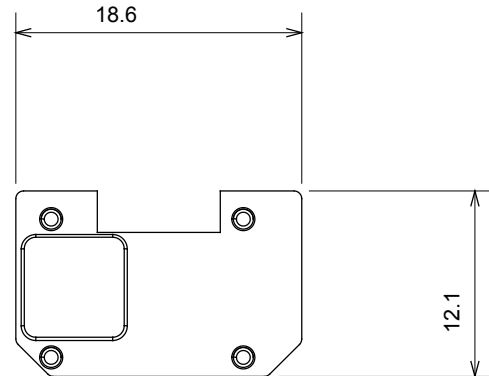

קטגוריה	סוג	מול ניתן להחלפה	מואר
צבע	סטנדרט	שקוף	EN 60669-1
לחץ תרמי עם כדור	בדיקת תיל לוחט	125 °C	850 °C
מתאים עבור	סמל	שירותים מספריים	שלוש
חומר	קוד חשמלי	טכנו-פולימר	0130

DIMENSIONAL

TECHNICAL SYMBOLOGY