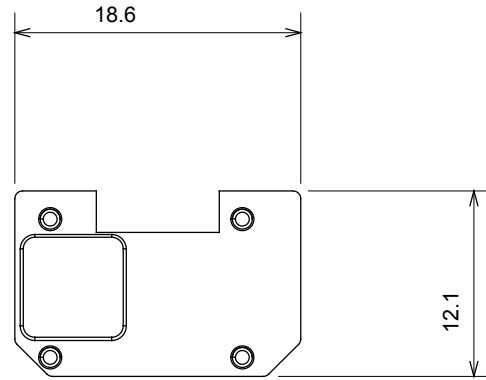

קליטת אותות, בקרת אקלים, (בכפוף לתקנים לאומיים ובינלאומיים) קו מוצרים רחב של אביזרי בקרה, שקעים לאספקת חשמל זמניים בחמישה צבעים: לבן ChoruSmart ניהול נוחות, איתות אזעקה טכנית וניהול תאורת חירום. האביזרים המודולריים של הודות למתאמי 3. ועד מודולים בגודל 1, 2, 1/2 מבריק, לבן סטן, בז' טבעי, שחור סטן וטיטניום לכה, ובמגוון גדלים, החל מ-ChoruSmart ההתקנה עבור קופסאות מלבניות, מרובעות ועגולות, ניתן ליצור שילובים אינסופיים באמצעות קו מוצרי

קטגוריה	סוג	מואר
צבע	שקוף	EN 60669-1
לחץ תרמי עם כדור	125 °C	850 °C
מתאים עבור	סמל	אחות
חומר	טכנו-פולימר	קוד חשמלי
		0130

DIMENSIONAL

TECHNICAL SYMBOLOGY

STANDARDS/APPROVALS