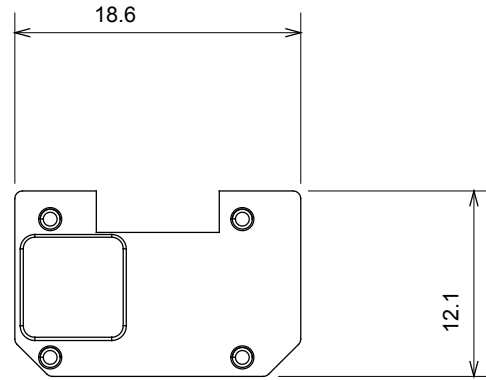

קליטת אותות, בקרת אקלים, (בכפוף לתקנים לאומיים ובינלאומיים) קו מוצרים רחב של אביזרי בקרה, שקעים לאספקת חשמל זמניים בחמישה צבעים: לבן ChoruSmart ניהול נוחות, איתות אזעקה טכנית וניהול תאורת חירום. האביזרים המודולריים של הודות למתאמי 3. ועד מודולים בגודל 2, 1, 2/1 מבריק, לבן סטן, בז' טבעי, שחור סטן וטיטניום לכה, ובמגוון גדלים, החל מ-ChoruSmart ההתקנה עבור קופסאות מלבניות, מרובעות ועגולות, ניתן ליצור שילובים אינסופיים באמצעות קו מוצרי

קטגוריה	סוג	מואר
צבע	שקוף	EN 60669-1
לחץ תרמי עם כדור	125 °C	850 °C
מתאים עבור	שירותים כלליים	פעמון
חומר	טכנו-פולימר	קוד חשמלי 0130

DIMENSIONAL

TECHNICAL SYMBOLOGY

STANDARDS/APPROVALS