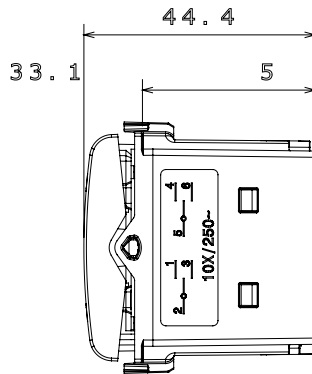

קטגוריה	מפסק תלת-כיווני	צבע	לבן מבריק
תיאור	2P - 10AX	מתח	250 V AC
סטנדרט	EN 60669-1	התנגדות ב מתח בדיקה	2000V אחת 50Hz -ב
הספק נקוב של 230V מנורות לד	100 W	התנגדות בידוד	> 5 אוהם
מהדקי חיווט	עם בורג	מפסק הפעלה ממושכת (מס' החלפות מיקומים)	40,000V AC -b In 250V AC cosφ=0.6
לחץ תרמי עם כדור	125 °C	בדיקת תיל לוחט	850 °C
מסוף מאחז על מיתחת כבלים	> 50N	יכולת הידוק מהדקים (ממ"ר) כבלים תקועים	2x4 מקס - 0.75 מ'יני
יכולת הידוק מהדקים (ממ"ר) כבלים קשיחים	2x2.5 מקס - 0.5 מ'יני	מס' מודולים	1
מקש	ניטרלי	סמל	מעלה - מטה
חומר	טכנופולימר אנטי-בקטריאלי	קוד חשמלי	0130

### DIMENSIONAL