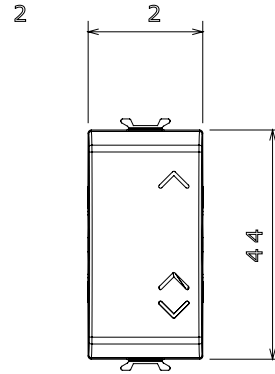

קטגוריה	מפסק תלת-כיווני	צבע	לבן מבריק
תיאור	2P - 10AX	מתח	250 V AC
סטנדרט	EN 60669-1	התנגדות ב מתח בדיקה	2000V אחת 50Hz -ב
הספק נקוב של 230V מנורות לד	100 W	התנגדות בידוד	> 5 אוהם
מהדקי חיווט	עם בורג	מפסק הפעלה ממושכת (מס' החלפות מיקומים)	40,000V AC -b In 250V AC cosφ=0.6
לחץ תרמי עם כדור	125 °C	בדיקת תיל לוחט	850 °C
מסוף מאחז על מיתחת כבלים	> 50N	יכולת הידוק מהדקים (ממ"ר) כבלים תקועים	2x4 מקס - 0.75 מ'יני
יכולת הידוק מהדקים (ממ"ר) כבלים קשיחים	2x2.5 מקס - 0.5 מ'יני	מס' מודולים	1
מקש	ניטרלי	סמל	מעלה - מטה
חומר	טכנופולימר אנטי-בקטריאלי	קוד חשמלי	0130

### DIMENSIONAL