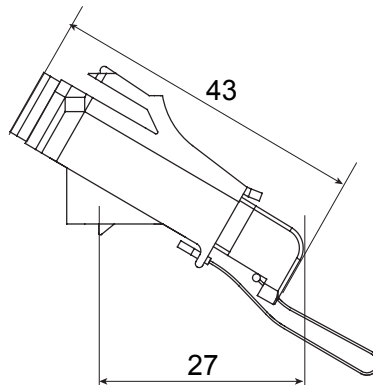

קטגוריה	מתאם סיב אופטי זוויתי	חומר	גוף פלסטיק עם שרזול יישור קרמי
צבע	RAL 6018 ירוק	מאפיינים	Simplex, יחיד
עבור מחברים	SC/APC	סוג	נקבה/נקבה
תאימות	Keystone שקע	הטייה	40°
אביזרים שסופקו	עם מכסה בטיחות וכבל בולט		

### DIMENSIONAL