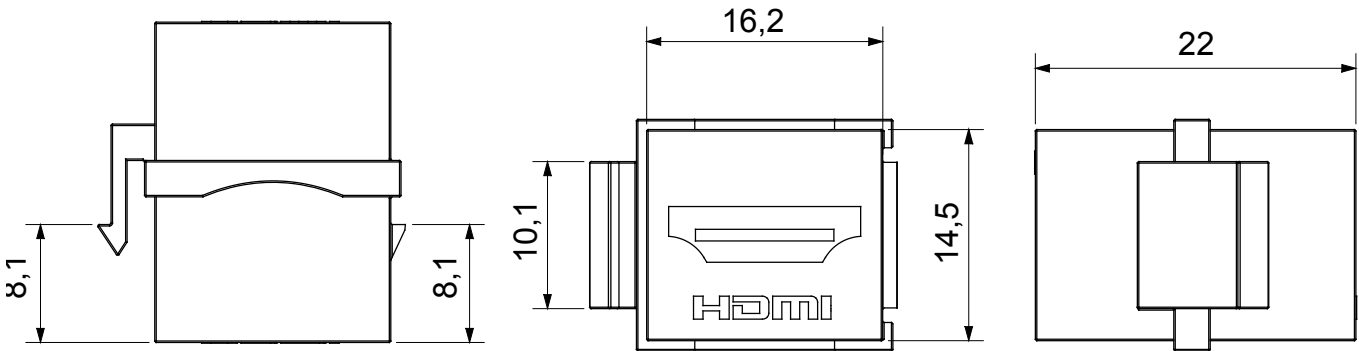

באזורי מגורים ואזורים שלישוניים LAN מערכת שלמה לחיבור וחלוקה של רשתות קו המוצרים כולל פתרונות טיבים אופטיים, פאנלי קיר, ארונות רצפה ומוצרי חיווט נחושת. המאפשרים התקנה קלה וגמישה, UTP ו-FTP, וכבלי פרמוטציה, Data Center מחברי RJ45, כדי לחוות רשתות נחושת. Gewiss המתאימים לסדרה האזרחית של USB ו-HDMI.

קטגוריה	תיאור	HDMI מחבר
גודל	תאימות	שקע Keystone
חומר	קוד חשמלי	3722
	שקע נתונים	
	נקבה/נקבה	
	טכנו-פולימר	

### DIMENSIONAL