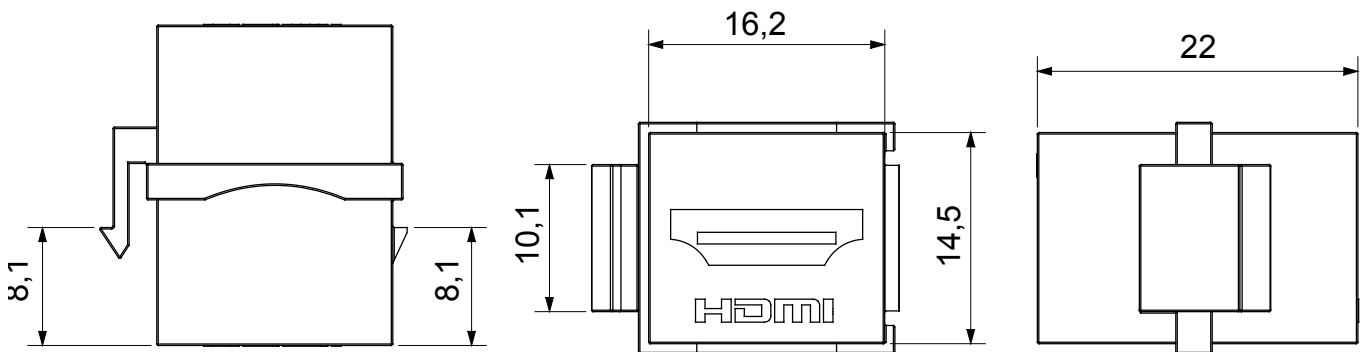

Product Data Sheet

GW38056

קו מוצרים ביתי – DAHLIA

באזורי מגורים ואזורים שלישוניים LAN מערכת שלמה לחיבור וחלוקה של רשתות.
קו המוצרים כולל פתרונות טיבים אופטיים, פאנלי קיר, ארונות רצפה ומוצרי חיווט נחושת.
Gewiss המתאימים לסדרה האזרחית של USB ו-HDMI וחיבורי RJ45 מציע מחברי Data Center, כדי לחוות רשתות נחושת.
המאפשרים התקנה קלה וגמישה, FTP ו-UTP, וכבלי פרמוטציה.

קטגוריה	תיאור	HDMI מחבר
סוג	שקע נתונים	Keystone שקע
חומר	תאימות	3722
	נקבה/נקבה	
	קוד חשמלי	
	טכנו-פולימר	

DIMENSIONAL

STANDARDS/APPROVALS