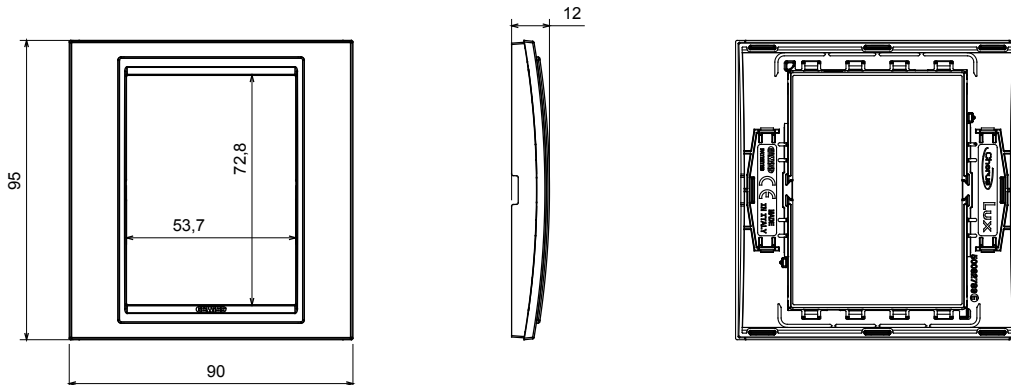

מגוון רחב של מסגרות בעיצוב Chorus מערכת אביזרי חיווט המאופיינת בפרופיל ובצורה שלה בהשראת התחושה של משפחת הזמינות בחומרים וגימורים רבים. קו המוצרים זמין בשלושה LUX ו- GEO איטלקי, המבטאות בשתי משפחות, מסגרות כיסוי בתקן (מודולים 2) 'אינץ' 3x6 ו- (מודול 1) 'אינץ' 3x3 צבעים: לבן מבריק, שחור סאטן, טיטניום צבוע ומתאים להיכנס לקופסאות Chorus. בריטי. קו המוצרים ניתן להרחבה הודות לאביזרים המודולריים.

משפחה	LUX	תיאור	מודול 1
צבע	שחור דיו	חומר	טכנו-פולימר
גימור	מבריק	בדיקת תיל לוחט	650 °C
לחץ תרמי עם כדור	70 °C	סטנדרט	EN 60669-1
קוד חשמלי	0110		

DIMENSIONAL

TECHNICAL SYMBOLOGY

STANDARDS/APPROVALS