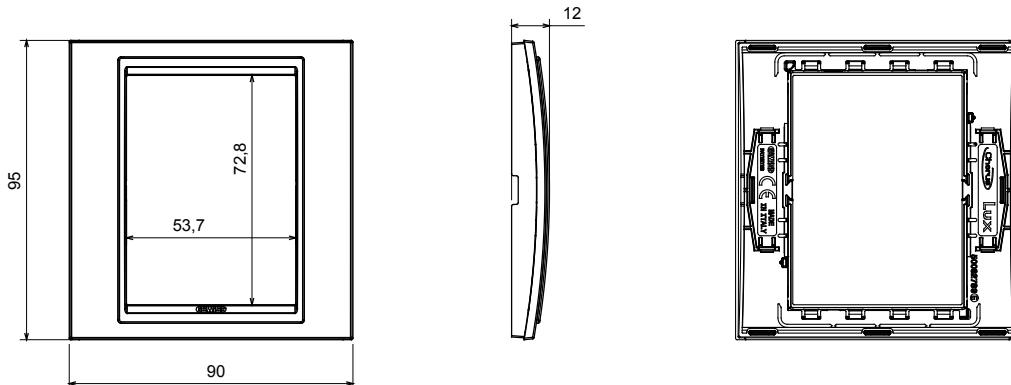

מגוון רחב של מסגרות בעיצוב Chorus. מערכת אביזרי חיווט המאופיינת בפרופיל ובצורה שלה בהשראת התחושה של משפחת הזמינות בחומרים וגימורים רבים. קו המוצרים זמין בשלושה LUX ו- GEO איטלקי, המבטאות בשתי משפחות, מסגרות כיסוי בתקן (מודולים 2) 'אינץ' 3x6 ו- (מודול 1) 'אינץ' 3x3 צבעים: לבן מבריק, שחור סאטן, טיטניום צבוע ומתאים להיכנס לקופסאות Chorus. קו המוצרים ניתן להרחבה הודות לאביזרים המודולריים.

משפחה	LUX	תיאור	מודול 1
צבע	זהב	חומר	טכנו-פולימר
גימור	מבריק	בדיקת תיל לוחט	650 °C
לחץ תרמי עם כדור	70 °C	סטנדרט	EN 60669-1
קוד חשמלי	0110		

DIMENSIONAL

TECHNICAL SYMBOLOGY

650 °C

STANDARDS/APPROVALS