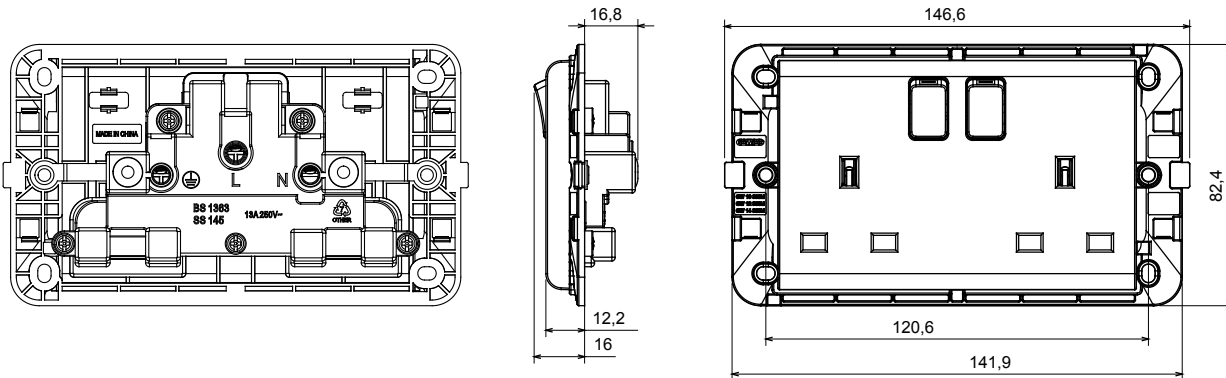

מגוון רחב של מסגרות בעיצוב Chorus. מערכת אביזרי חיווט המאופיינת בפרופיל ובצורה שלה בהשראת התחושה של משפחת הזמינות בחומרים וגימורים רבים. קו המוצרים זמין בשלושה LUX ו- GEO איטלקי, המבוסאות בשתי משפחות, מסגרות כיסוי בתקן (מודולים 2) אינץ' 3x6 ו- (מודול 1) אינץ' 3x3 צבעים: לבן, מבריק, שחור סאטן, טיטניום צבוע ומתאים להיכנס לקופסאות Chorus. קו המוצרים ניתן להרחבה הודות לאביזרים המודולריים.

קטגוריה	שקע ממותג	תיאור	2P+E - 13 A
צבע	טיטניום	מתח	250V AC
סטנדרט	בריטי	מאפיינים	עם מגני אבטחה
עבור פיני תקע	שטוח	מהדקי חיווט	עם בורג
סטנדרט	BS 1363-2	התנגדות ב מתח בדיקה	למשך דקה אחת ב- 2000V 50Hz
התנגדות בידוד	מגה-אום 5 >	בדיקת תיל לולהט	850 °C
מסוף מאחז	> 50N	יכולת הידוק מהדקים (ממ"ר)	2,5 מקס - 1,5 מיני
על מתיחת כבלים		יכולת הידוק מהדקים (ממ"ר)	
יכולת הידוק מהדקים (ממ"ר) קשיחים	2,5 מקס - 1,5 מיני	מפסק הפעלה ממושכת (מס' החלפות מיקומים)	40,000V AC ב- In 250V AC cosφ=0.6
שקע הפעלה ממושכת (מס' החלפות מיקומים)	10,000V AC ב- In 250V AC cosφ=0,8		

DIMENSIONAL

TECHNICAL SYMBOLOGY

GWT

850 °C

STANDARDS/APPROVALS