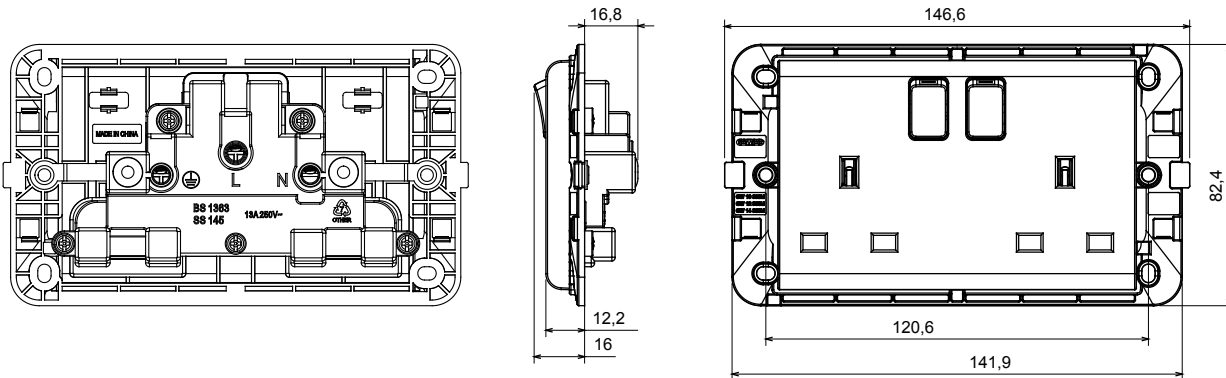

מגוון רחב של מסגרות בעיצוב Chorus. מערכת אביזרי חיווט המאופיינת בפרופיל ובצורה שלה בהשראת התחושה של משפחת הזמינות בחומרים וגימורים רבים. קו המוצרים זמין בשלושה LUX ו- GEO איטלקי, המבוסאות בשתי משפחות, מסגרות כיסוי בתקן (מודולים 2) אינץ' 3x6 ו- (מודול 1) אינץ' 3x3 צבעים: לבן, מבריק, שחור סאטן, טיטניום צבוע ומתאים להיכנס לקופסאות Chorus. קו המוצרים ניתן להרחבה הודות לאביזרים המודולריים.

קטגוריה	שקע ממותג	תיאור	2P+E - 13 A
צבע	טיטניום	מתח	250V AC
סטנדרט	בריטי	מאפיינים	עם מגני אבטחה
עבור פיני תקע	שטוח	מהדקי חיווט	עם בורג
סטנדרט	BS 1363-2	התנגדות ב מתח בדיקה	למשך דקה אחת ב- 50Hz ו- 2000V
התנגדות בידוד	מגה-אום > 5	בדיקת תיל לזהט	850 °C
מסוף מאחז	> 50N	יכולת הידוק מהדקים (ממ"ר)	2,5 מקס - 1,5 מיני
על מתיחת כבלים		מפסק הפעלה ממושכת (מס' החלפות מיקומים)	40,000V AC ב- In 250V AC cosφ=0.6
יכולת הידוק מהדקים (ממ"ר) קשיחים	2,5 מקס - 1,5 מיני		
שקע הפעלה ממושכת (מס' החלפות מיקומים)	10,000V AC ב- In 250V AC cosφ=0,8		

DIMENSIONAL

TECHNICAL SYMBOLOGY

GWT

850 °C

STANDARDS/APPROVALS