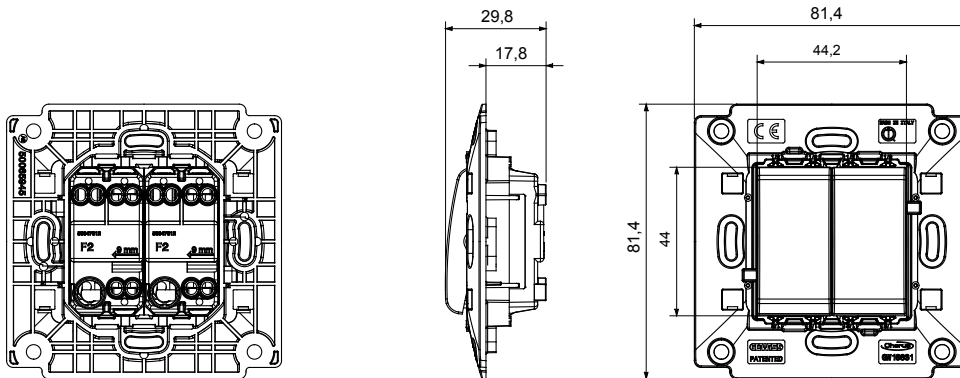

DIMENSIONAL

TECHNICAL SYMBOLOGY

STANDARDS/APPROVALS