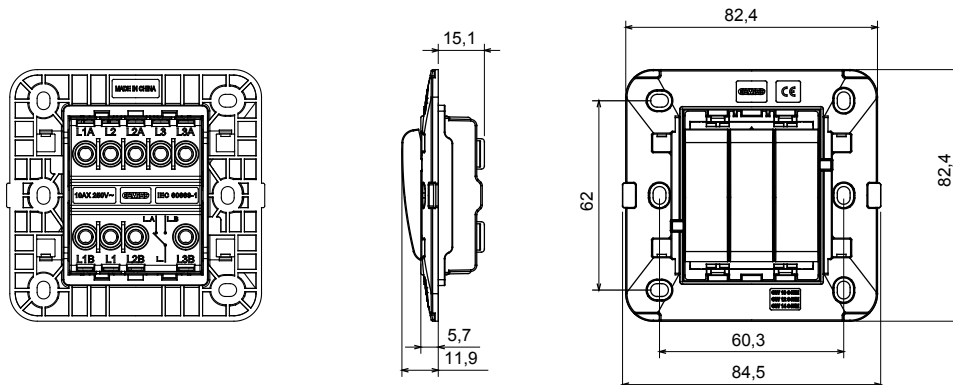

## GW12045M

קו מוצרים ביתי - CHORUSMART

מגוון רחב של מסגרות בעיצוב Chorus מערכת אביזרי חיווט המאופיינת בפרופיל ובצורה שלה בהשראת התחושה של משפחת הזמינות בחומרים וגימורים רבים. קו המוצרים זמין בשלושה, LUX ו- GEO איטלקי, המבוסאות בשתי משפחות, מסגרות כיסוי בתקן (מודולים 2) 'אינץ' 3x6 ו- (מודול 1) 'אינץ' 3x3 צבעים: לבן מבריק, שחור סאטן, טיטניום צבוע ומתאים להיכנס לקופסאות Chorus. קו המוצרים ניתן להרחבה הודות לאביזרים המודולריים.

קטגוריה	מודולים 3 מפסק חד-כיווני	סוג	מודולים 3
מקש	ניטרלי	צבע	שחור
תיאור	1P - 10AX	מתח	250 V AC
הספק נקוב של מנורות לד 230V	100 W	סטנדרט	EN 60669-1
התנגדות ב מתח בדיקה	2000V ב- 50Hz	למשך דקה אחת	מגה-אוהם > 5
מהדקי חיווט	עם בורג	מפסק הפעלה ממושכת (מס' החלפות מיקומים)	40,000V AC ב- In 250V AC $\cos\phi=0.6$
לחץ תרמי עם כדור	125 °C	בדיקת תיל לוהט	850 °C
מסוף מאחז על מתיחת כבלים	> 50N	יכולת הידוק מהדקים (ממ"ר) כבלים תקועים	2,5 'מקס - 1,5 'מיני
יכולת הידוק מהדקים (ממ"ר) כבלים קשיחים	2,5 'מקס - 1,5 'מיני		

### DIMENSIONAL