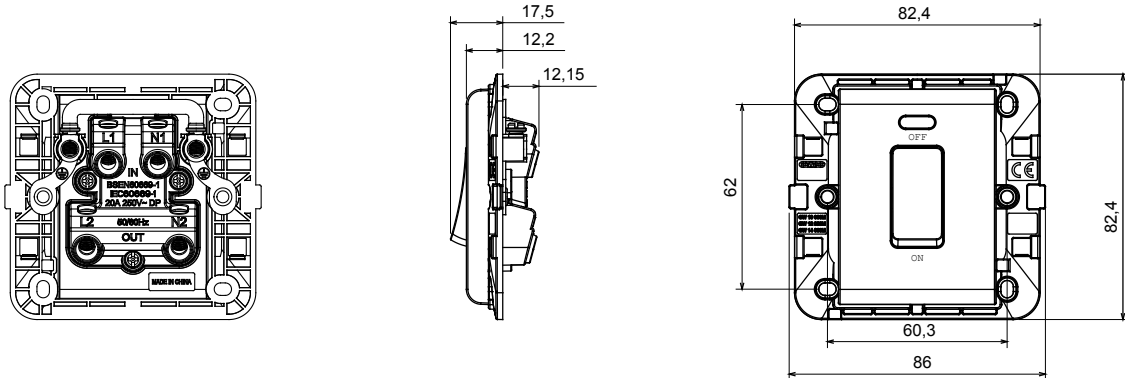

מגוון רחב של מסגרות בעיצוב Chorus. מערכת אביזרי חיווט המאופיינת בפרופיל ובצורה שלה בהשראת התחושה של משפחת הזמינות בחומרים וגימורים רבים. קו המוצרים זמין בשלושה LUX ו- GEO איטלקי, המבוסאות בשתי משפחות, מסגרות כיסוי בתקן (מודולים 2) 'אינץ' 3x6 - (מודול 1) 'אינץ' 3x3 צבעים: לבן מבריק, שחור סאטן, טיטניום צבוע ומתאים להיכנס לקופסאות Chorus. קו המוצרים ניתן להרחבה הודות לאביזרים המודולריים.

קטגוריה	מפסק DP	סוג	מואר
מקש	עם מפזר אור	צבע	שחור
תיאור	2P - 20A	מתח	250 V AC
סטנדרט	EN 60669-1	התנגדות ב מתח בדיקה	למשך דקה אחת 50Hz ב- 2000V
התנגדות בידוד	מגה-אום > 5	מהדקי חיווט	עם בורג
מפסק הפעלה ממושכת (מס' החלפות מיקומים)	40,000V AC ב- In 250V AC cosφ=0.6	לחץ תרמי עם כדור	125 °C
בדיקת תיל לוחט	850 °C	מסוף מאחז על מתיחת כבלים	> 50N
יכולת הידוק מהדקים (ממ"ר) כבלים תקועים	6' מקס - 2,5' מיני	יכולת הידוק מהדקים כבלים קשיחים	6' מקס - 2,5' מיני

DIMENSIONAL

TECHNICAL SYMBOLOGY

STANDARDS/APPROVALS