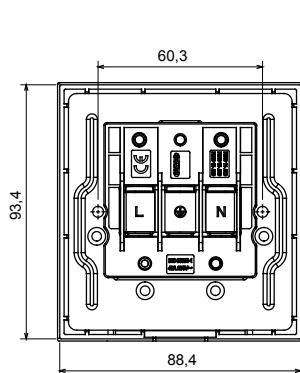

DIMENSIONAL

TECHNICAL SYMBOLOGY

STANDARDS/APPROVALS