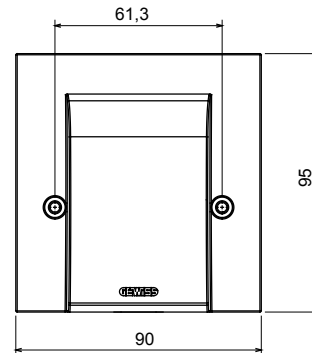

DIMENSIONAL

TECHNICAL SYMBOLOGY

STANDARDS/APPROVALS