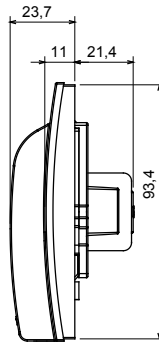

DIMENSIONAL