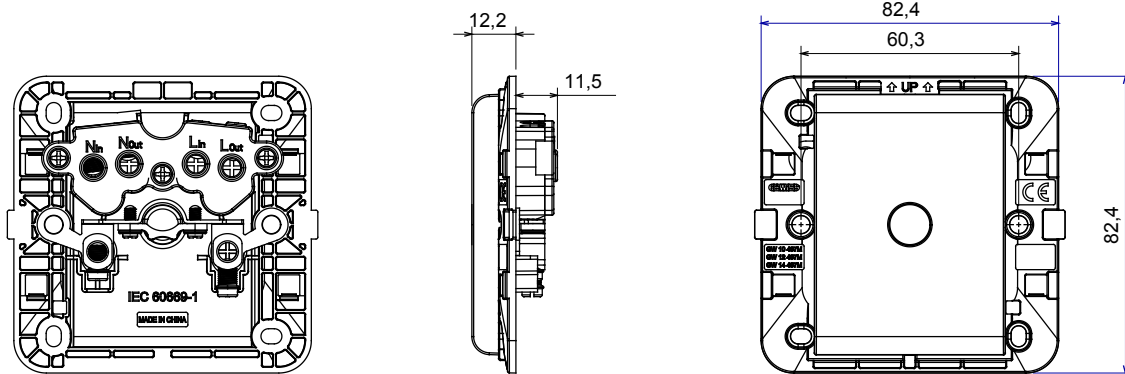

DIMENSIONAL

TECHNICAL SYMBOLOGY

STANDARDS/APPROVALS