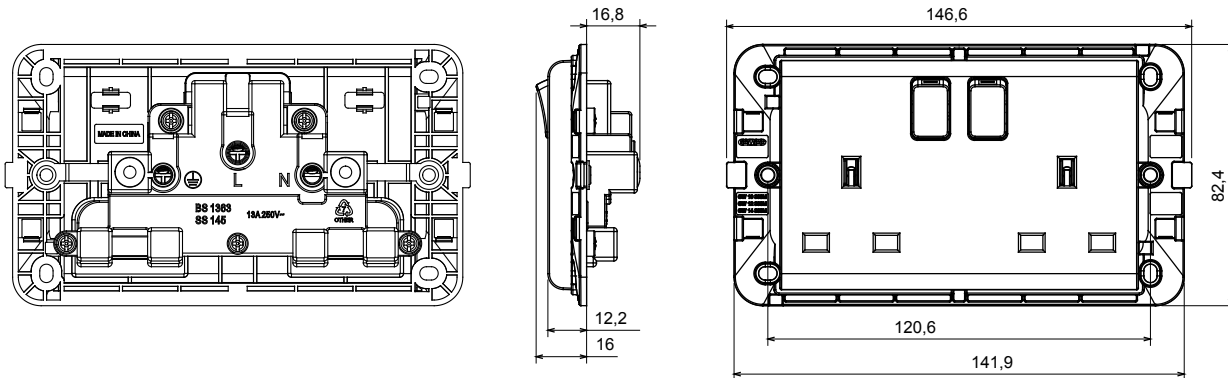

מגוון רחב של מסגרות בעיצוב Chorus. מערכת אביזרי חיווט המאופיינת בפרופיל ובצורה שלה בהשראת התחושה של משפחת הזמינות בחומרים וגימורים רבים. קו המוצרים זמין בשלושה LUX ו- GEO איטלקי, המבוססות בשתי משפחות, מסגרות כיסוי בתקן (מודולים 2) 'אינץ' 3x6 ו- (מודול 1) 'אינץ' 3x3 צבעים: לבן, מבריק, שחור סאטן, טיטניום צבוע ומתאים להיכנס לקופסאות Chorus. קו המוצרים ניתן להרחבה הודות לאביזרים המודולריים.

קטגוריה	שקע ממותג	תיאור	2P+E - 13 A
צבע	לבן	מתח	250V AC
סטנדרט	בריטי	מאפיינים	עם מגני אבטחה
עבור פיני תקע	שטוח	מהדקי חיווט	עם בורג
סטנדרט	BS 1363-2	התנגדות ב מתח בדיקה	למשך דקה אחת ב- 2000V 50Hz
התנגדות בידוד	מגה-אום > 5	לחץ תרמי עם כדור	125 °C
בדיקת תיל לוחט	850 °C	מסוף מאחז על מתיחת כבלים	> 50N
יכולת הידוק מהדקים (ממ"ר) כבלים תקועים	2,5 'מקס - 1,5 'מיני	יכולת הידוק מהדקים (ממ"ר) כבלים קשיחים	2,5 'מקס - 1,5 'מיני
מפסק הפעלה ממושכת (מס' החלפות מיקומים)	40,000V AC ב- In 250V AC cosφ=0.6	שקע הפעלה ממושכת (מס' החלפות מיקומים)	10,000V AC ב- In 250V AC cosφ=0,8

DIMENSIONAL

TECHNICAL SYMBOLOGY

STANDARDS/APPROVALS