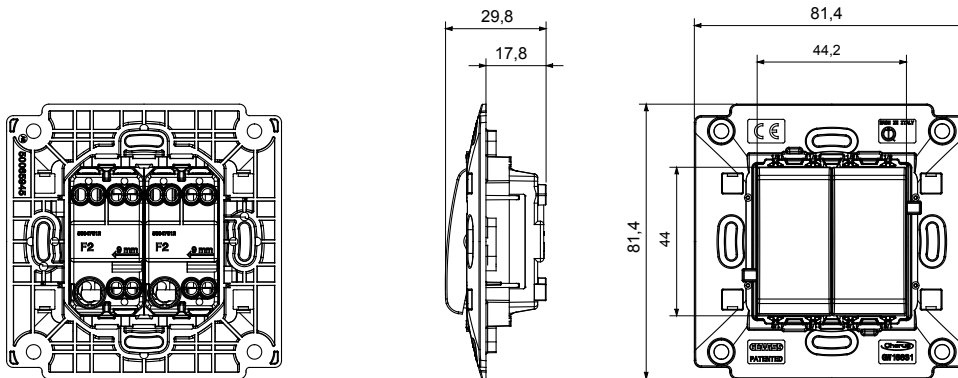

DIMENSIONAL

TECHNICAL SYMBOLOGY

STANDARDS/APPROVALS