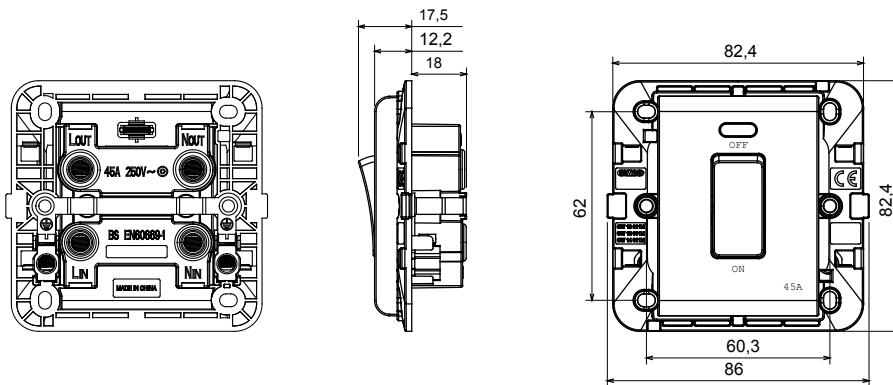

מגוון רחב של מסגרות בעיצוב Chorus. מערכת אביזרי חיווט המאופיינת בפרופיל ובצורה שלה בהשראת התחושה של משפחת הזמינות בחומרים וגימורים רבים. קו המוצרים זמין בשלושה LUX ו-GEO איטלקי, המבוסאות בשתי משפחות, מסגרות כיסוי בתקן (מודלים 2) - אינץ' 3x6 - (מודול 1) אינץ' 3x3 צבעים: לבן, מבריק, שחור סאטן, טיטניום צבוע ומתאים להיכנס לקופסאות Chorus. קו המוצרים ניתן להרחבה הודות לאביזרים המודולריים.

קטגוריה	סוג	מפסק DP	מאר
מקש	סמל	עם מפזר אור	45A
צבע	תיאור	לבן	2P - 45A
מתח	סטנדרט	250 V AC	EN 60669-1
התנגדות ב מתח בדיקה	התנגדות בידוד	למשך דקה אחת 50Hz ב- 2000V	מגה-אום > 5
מהדקי חיווט	מפסק הפעלה ממושכת (מס' החלפות מיקומים)	עם בורג	40,000V AC ב- In 250V AC cosφ=0.6
לחץ תרמי עם כדור	בדיקת תיל להט	125 °C	850 °C
מסוף מאחז	יכולת הידוק מהדקים	> 50N	16 'מקס - 6 מ"מ
על מתיחת כבלים	יכולת הידוק תקועים		
יכולת הידוק מהדקים (ממ"ר)	יכולת הידוק קשיחים	16 'מקס - 6 מ"מ	

### DIMENSIONAL