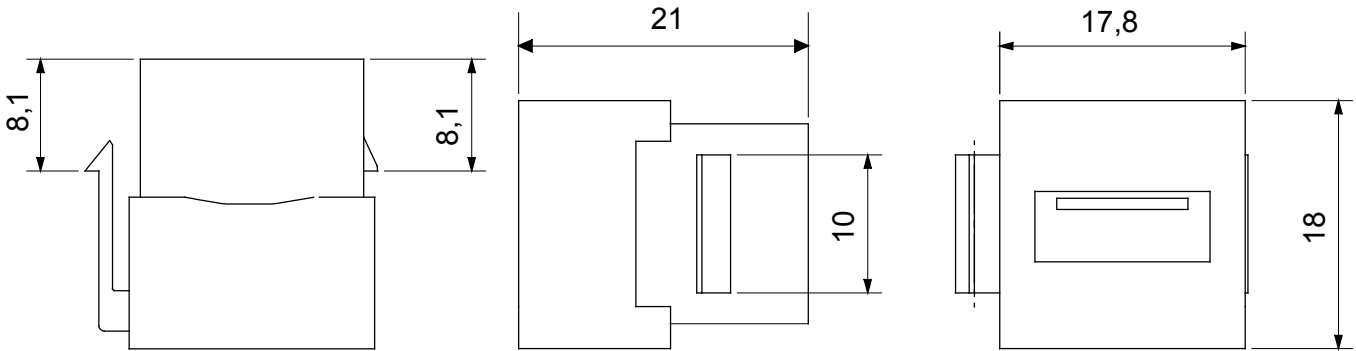

באזורי מגורים ואזורים שלישוניים LAN מערכת שלמה לחיבור וחלוקה של רשתות. קו המוצרים כולל פתרונות טיבים אופטיים, פאנלי קיר, ארונות רצפה ומוצרי חיווט נחושת. Gewiss המתאימים לסדרה האזרחית של USB ו-HFMI וחיבורי RJ45 מציע מחברי Data Center, כדי לחוות רשתות נחושת. המאפשרים התקנה קלה וגמישה, UTP ו-FTP, וכבלי פרמוטציה.

קטגוריה	שקע נתונים	תיאור	USB מחבר
סוג	נקבה - סוג/נקבה	תאימות	Keystone שקע
חומר	טכנו-פולימר	קוד חשמלי	3722

DIMENSIONAL

STANDARDS/APPROVALS