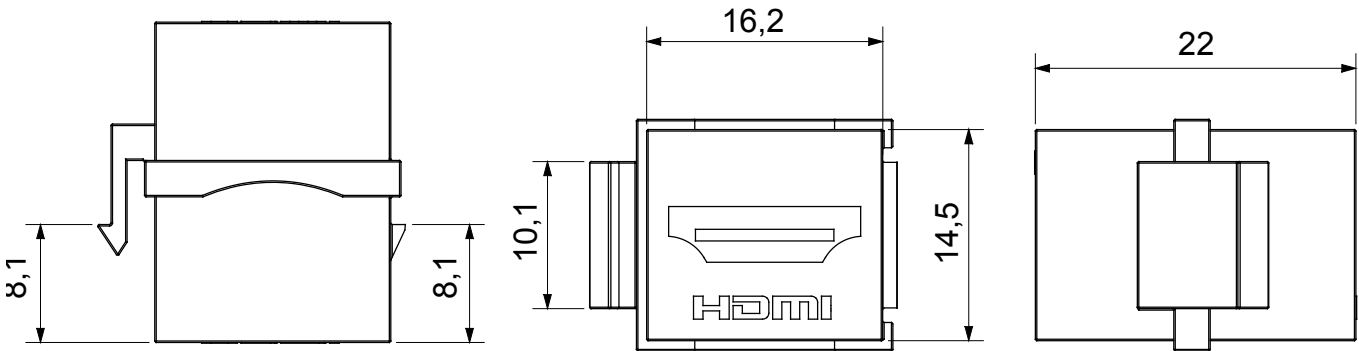

באזורי מגורים ואזורים שלישוניים LAN מערכת שלמה לחיבור וחלוקה של רשתות קו המוצרים כולל פתרונות טיבים אופטיים, פאנלי קיר, ארונות רצפה ומוצרי חיווט נחושת. המאפשרים התקנה קלה וגמישה, UTP ו-FTP, וכבלי פרמוטציה Data Center, כדי לחוות רשתות נחושת. Gewiss המתאימים לסדרה האזרחית של USB ו-HDMI ו-RJ45 מציע מחברי Data Center, כדי לחוות רשתות נחושת.

קטגוריה	תיאור	HDMI מחבר
סוג	שקע נתונים	Keystone שקע
חומר	תאימות נקבה/נקבה	3722
	קוד חשמלי	
	טכנו-פולימר	

DIMENSIONAL

STANDARDS/APPROVALS