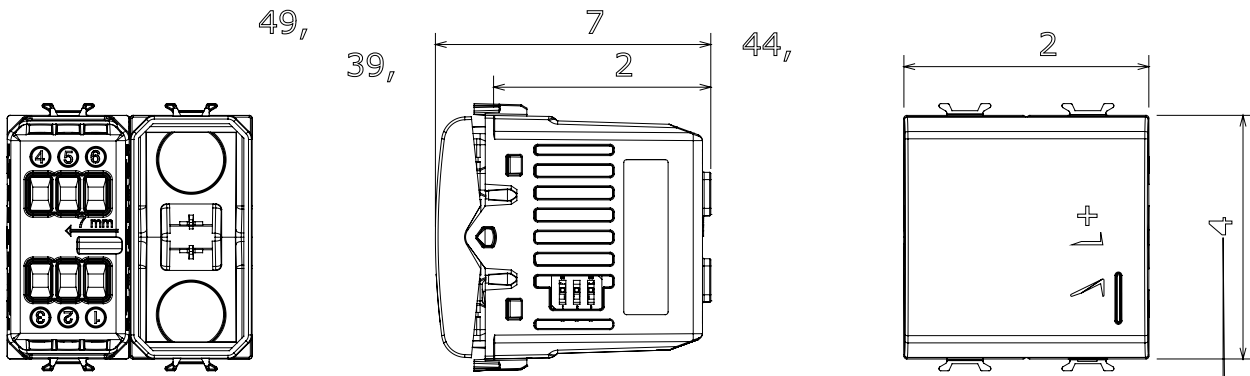

קליטת אותות, בקרת אקלים, (בכפוף לתקנים לאומיים ובינלאומיים) קו מוצרים רחב של אביזרי בקרה, שקעים לאספקת חשמל זמינים בחמישה צבעים: לבן ChorusSmart ניהול נוחות, איתות אזעקה טכנית וניהול תאורת חירום. האביזרים המודולריים של הדורות המתאמי 3. ועד מודולים בגודל 1, 2, 1/2 מבריק, לבן סטן, בז' טבעי, שחור סטן וטיטניום לכה, ובמגוון גדלים, החל מ- ChorusSmart ההתקנה עבור קופסאות מלבניות, מרובעות ועגולות, ניתן ליצור שילובים אינסופיים באמצעות קו מוצרי

קטגוריה	עממים	צבע	שנהב
מהדקי חיווט	עם בורג	סטנדרט	EN 60669-2-1; 2014/35/EU; 2014/30/EU
אספקה מתח	230V AC - 50/60 Hz	יכולת הידוק מהדקים (ממ"ר) כבלים תקועים	1.5 מ'קס
יכולת הידוק מהדקים (ממ"ר) כבלים קשיחים	2,5 מ'קס	מודולים 'מ	2
230V הלוגן/מנורות ליבון	40 ÷ 300W	230V מנורות לד	5 ÷ 150W (מ'קס) 10
12V AC מנורות הלוגן עם שנאי כריכות	40 ÷ 300W	12V AC מנורות לד עם שנאי אלקטרוני	40 ÷ 300W (מ'קס) 2
צבע לד	כתום	קוד חשמלי	0510
חומר	טכנו-פולימר		

DIMENSIONAL

STANDARDS/APPROVALS