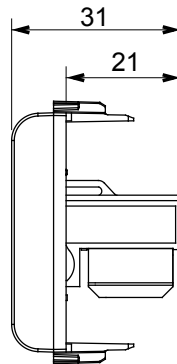

קליטת אותות, בקרת אקלים, (בכפוף לתקנים לאומיים ובינלאומיים) קו מוצרים רחב של אביזרי בקרה, שקעים לאספקת חשמל זמניים בחמישה צבעים: לבן ChoruSmart ניהול נוחות, איתות אזעקה טכנית וניהול תאורת חירום. האביזרים המודולריים של הודות למתאמי 3. ועד מודולים בגודל 1, 2, 2/1, מבריק, לבן סטן, בז' טבעי, שחור סטן וטיטניום לכה, ובמגוון גדלים, החל מ-ChoruSmart ההתקנה עבור קופסאות מלבניות, מרובעות ועגולות, ניתן ליצור שילובים אינסופיים באמצעות קו מוצרי

קטגוריה	שקע נתונים	תיאור	RJ45
צבע	שנהב	שימוש	5e
		קטגוריה	
כבלים	UTP	חיבור	ללא כלים
מספר זוגות	4	סטנדרט	EN 60603-7-2
מודולים 'מס'	1	חומר	טכנו-פולימר

DIMENSIONAL

STANDARDS/APPROVALS