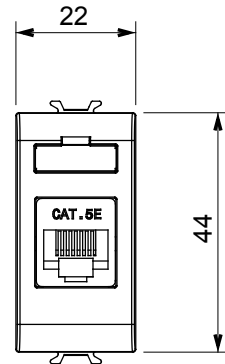

קטגוריה	שקע נתונים	תיאור	RJ45
צבע	שנהב	שימוש	5e
		קטגוריה	
כבלים	UTP	חיבור	ללא כלים
מספר זוגות	4	סטנדרט	EN 60603-7-2
מודולים 'מס'	1	חומר	טכנו-פולימר

DIMENSIONAL

STANDARDS/APPROVALS