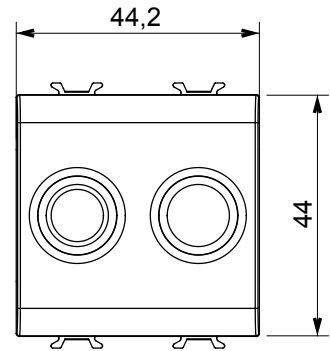

קטגוריה	תיאור	TV/FM שקע	ישר
צבע	הנחתה	שנהב	0 dB
מחברים	סטנדרט	TV-FM	EN 60728-4; IEC 61169-2
מודולים 'מס	קיבוע כבלים	2	עם בורג
תיבה	חומר	גוף מתכת זמק ביציקת לחץ	טכנו-פולימר

DIMENSIONAL

STANDARDS/APPROVALS