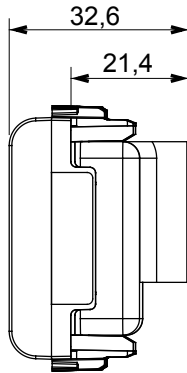

קליטת אותות, בקרת אקלים, (בכפוף לתקנים לאומיים ובינלאומיים) קו מוצרים רחב של אביזרי בקרה, שקעים לאספקת חשמל זמינים בחמישה צבעים: לבן ChoruSmart ניהול נוחות, איתות אזעקה טכנית וניהול תאורת חירום. האביזרים המודולריים של הודות למתאמי 3. ועד מודולים בגודל 2, 1, 2 מבריק, לבן סטן, בז' טבעי, שחור סטן וטיטניום לכה, ובמגוון גדלים, החל מ-ChoruSmart ההתקנה עבור קופסאות מלבניות, מרובעות ועגולות, ניתן ליצור שילובים אינסופיים באמצעות קו מוצרי

קטגוריה	תיאור	TV/FM שקע	ישר
צבע	הנחתה	שנהב	0 dB
מחברים	סטנדרט	TV-FM	EN 60728-4; IEC 61169-2
מודולים 'מס	קיבוע כבלים	2	עם בורג
תיבה	חומר	גוף מתכת זמק ביציקת לחץ	טכנו-פולימר

DIMENSIONAL

STANDARDS/APPROVALS