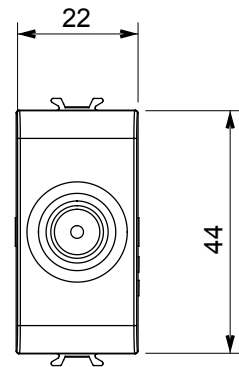

קטגוריה	תיאור TV שקע	ישר
צבע	שנהב	0 dB
תדר	5-2400 MHz סינך	Class A
עבור מחבר סוג	זכר IEC	EN 60728-4; IEC 61169-2
מודולים 'מס	1 קיבוע כבלים	עם בורג
תיבה	גוף מתכת זמק ביציקת לחץ	טכנו-פולימר

### DIMENSIONAL