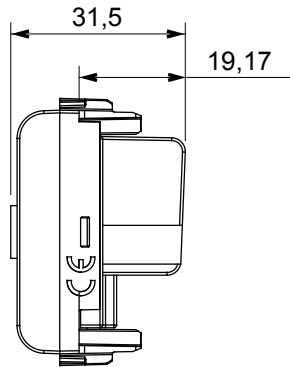

קטגוריה	תיאור TV שקע	ישר
צבע	שנהב	0 dB
תדר	5-2400 MHz סינך	Class A
עבור מחבר סוג	זכר IEC	EN 60728-4; IEC 61169-2
מודולים 'מס	1 קיבוע כבלים	עם בורג
תיבה	גוף מתכת זמק ביציקת לחץ	טכנו-פולימר

### DIMENSIONAL