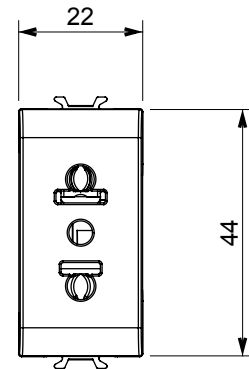

קטגוריה	שקע	תיאור	2P+E - 15A
צבע	שנהב	מתח	250/125V AC
סטנדרט	אירופאי-אמריקאי	עבור פני תקע	מ"מ שטוח 4 קוטר
מהדקי חיווט	עם בורג	סטנדרט	IEC 60884-1
התנגדות ב מתח בדיקה	למשך דקה אחת 50Hz ב- 2000V	התנגדות בידוד	מגה-אוהם > 5
שקע הפעלה ממושכת (מס' החלפות מיקומים)	10,000V AC ב- In 250V AC $\cos\phi=0,8$	לחץ תרמי עם כדור	125 °C
בדיקת תיל לוחט	850 °C	מסוף מאחז על מתיחת כבלים	> 50N
יכולת הידוק מהדקים (ממ"ר) כבלים תקועים	2x4 מקס - 0.75 מיני	יכולת הידוק מהדקים (ממ"ר) כבלים קשיחים	2x2.5 מקס - 0.5 מיני
מודולים 'מס	1	חומר	טכנו-פולימר

### DIMENSIONAL