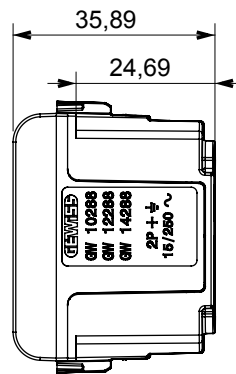

קטגוריה	שקע	תיאור	2P+E - 15A
צבע	שנהב	מתח	250/125V AC
סטנדרט	אירופאי-אמריקאי	עבור פני תקע	מ"מ שטוח 4 קוטר
מהדקי חיווט	עם בורג	סטנדרט	IEC 60884-1
התנגדות ב מתח בדיקה	למשך דקה אחת 50Hz ב- 2000V	התנגדות בידוד	מגה-אוהם > 5
שקע הפעלה ממושכת (מס' החלפות מיקומים)	10,000V AC ב- In 250V AC $\cos\phi=0,8$	לחץ תרמי עם כדור	125 °C
בדיקת תיל לוחט	850 °C	מסוף מאחז על מתיחת כבלים	> 50N
יכולת הידוק מהדקים (ממ"ר) כבלים תקועים	2x4 מקס - 0.75 מיני	יכולת הידוק מהדקים (ממ"ר) כבלים קשיחים	2x2.5 מקס - 0.5 מיני
מודולים 'מס	1	חומר	טכנו-פולימר

### DIMENSIONAL