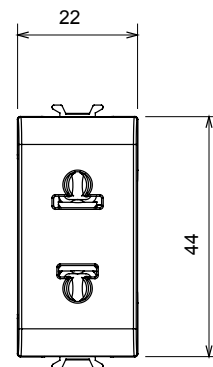

קטגוריה	תיאור	שקע	2P - 15A
צבע	מתח	שנהב	250/125V AC
סטנדרט	עבור פני תקע	אירופאי-אמריקאי	מ"מ שטוח 4 קוטר
מהדקי חיוט	סטנדרט	עם בורג	IEC 60884-1
התנגדות ב מתח בדיקה	התנגדות בידוד	למשך דקה אחת 50Hz ב- 2000V	מגה-אוהם > 5
שקע הפעלה ממושכת (מס' החלפות מיקומים)	לחץ תרמי עם כדור	10,000V AC ב- In 250V AC $\cos\phi=0,8$	125 °C
בדיקת תיל לוחט	מסוף מאחז על מתיחת כבלים	850 °C	> 50N
יכולת הידוק מהדקים (ממ"ר) כבלים תקועים	יכולת הידוק מהדקים (ממ"ר) כבלים קשיחים	2x4 מקס - 0.75' מיני	2x2.5 מקס - 0.5' מיני
מודולים 'מס	חומר	1	טכנו-פולימר

### DIMENSIONAL