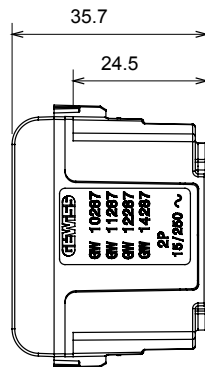

קטגוריה	תיאור	שקע	2P - 15A
צבע	מתח	שנהב	250/125V AC
סטנדרט	עבור פני תקע	אירופאי-אמריקאי	מ"מ שטוח 4 קוטר
מהדקי חיוט	סטנדרט	עם בורג	IEC 60884-1
התנגדות ב מתח בדיקה	התנגדות בידוד	למשך דקה אחת 50Hz ב- 2000V	מגה-אוהם > 5
שקע הפעלה ממושכת (מס' החלפות מיקומים)	לחץ תרמי עם כדור	10,000V AC ב- In 250V AC $\cos\phi=0,8$	125 °C
בדיקת תיל לוחט	מסוף מאחז על מתיחת כבלים	850 °C	> 50N
יכולת הידוק מהדקים (ממ"ר) כבלים תקועים	יכולת הידוק מהדקים (ממ"ר) כבלים קשיחים	2x4 מקס - 0.75' מיני	2x2.5 מקס - 0.5' מיני
מודולים 'מס	חומר	1	טכנו-פולימר

### DIMENSIONAL