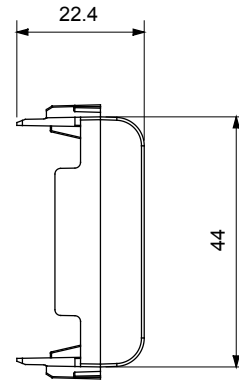

קליטת אותות, בקרת אקלים, (בכפוף לתקנים לאומיים ובינלאומיים) קו מוצרים רחב של אביזרי בקרה, שקעים לאספקת חשמל זמינים בחמישה צבעים: לבן ChoruSmart ניהול נוחות, איתות אזהרה טכנית וניהול תאורת חירום. האביזרים המודולריים של הודות למתאמי 3. ועד מודולים בגודל 2, 1, 2/1 מבריק, לבן סטן, בז' טבעי, שחור סטן וטיטניום לכה, ובמגוון גדלים, החל מ-ChoruSmart ההתקנה עבור קופסאות מלבניות, מרובעות ועגולות, ניתן ליצור שילובים אינסופיים באמצעות קו מוצרי

קטגוריה	צבע	שנהב
תיאור	מודול דמי	EN 60669-1
לחץ תרמי עם כדור	מודול 2	850 °C
מס' מודולים	בדיקת תיל לוחט	טכנו-פולימר
	125 °C	
	2 חומר	

DIMENSIONAL

TECHNICAL SYMBOLOGY

STANDARDS/APPROVALS