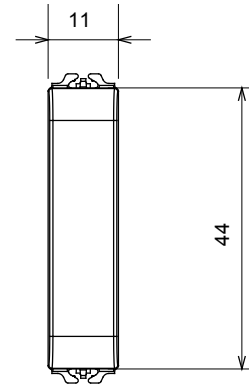

קטגוריה	צבע	שנהב
תיאור	מודול דמי	EN 60669-1
לחץ תרמי עם כדור	מודול 2/1	סטנדרט
מס' מודולים	125 °C	בדיקת תיל לוחט
	1/2	חומר
		850 °C
		טכנו-פולימר

### DIMENSIONAL