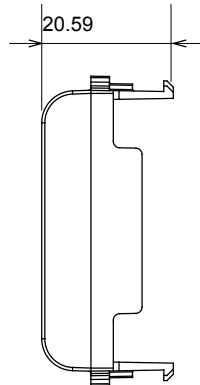

קליטת אותות, בקרת אקלים, (בכפוף לתקנים לאומיים ובינלאומיים) קו מוצרים רחב של אביזרי בקרה, שקעים לאספקת חשמל זמינים בחמישה צבעים: לבן ChoruSmart ניהול נוחות, איתות אזהרה טכנית וניהול תאורת חירום. האביזרים המודולריים של הודות למתאמי 3. ועד מודולים בגודל 2, 1, 2/1 מבריק, לבן סטן, בז' טבעי, שחור סטן וטיטניום לכה, ובמגוון גדלים, החל מ-ChoruSmart ההתקנה עבור קופסאות מלבניות, מרובעות ועגולות, ניתן ליצור שילובים אינסופיים באמצעות קו מוצרי

קטגוריה	צבע	שנהב
תיאור	מודול דמי	EN 60669-1
לחץ תרמי עם כדור	מודול 2/1	סטנדרט
מס' מודולים	125 °C	בדיקת תיל לוחט
	1/2	חומר
		850 °C
		טכנו-פולימר

### DIMENSIONAL