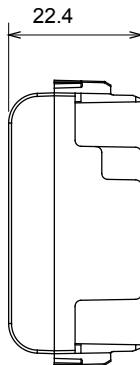

קליטת אותות, בקרת אקלים, (בכפוף לתקנים לאומיים ובינלאומיים) קו מוצרים רחב של אביזרי בקרה, שקעים לאספקת חשמל זמינים בחמישה צבעים: לבן ChoruSmart ניהול נוחות, איתות אזעקה טכנית וניהול תאורת חירום. האביזרים המודולריים של הודות למתאמי 3. ועד מודולים בגודל 2, 1, 2/1 מבריק, לבן סטן, בז' טבעי, שחור סטן וטיטניום לכה, ובמגוון גדלים, החל מ-ChoruSmart ההתקנה עבור קופסאות מלבניות, מרובעות ועגולות, ניתן ליצור שילובים אינסופיים באמצעות קו מוצרי

קטגוריה	צבע	שנהב
תיאור	מודול דמי	EN 60669-1
לחץ תרמי עם כדור	מודול 1	850 °C
מס' מודולים	בדיקת תיל לוחט	125 °C
	חומר	1
		טכנו-פולימר

### DIMENSIONAL

### TECHNICAL SYMBOLOGY

125 °C

850 °C