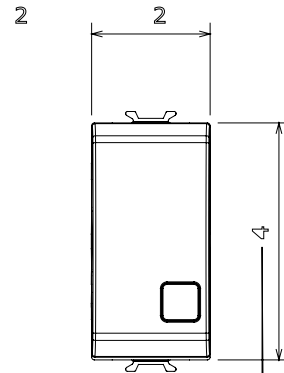

קטגוריה	מקש	לחצן	עם עדשה ניטרלית ניתנת להחלפה
סמל	צבע	פעמון	שנהב
תיאור	מתח	מואר 16A - 1P, NO	250 V AC
סטנדרט	התנגדות ב מתח בדיקה	EN 60669-1	למשך דקה אחת 50Hz ב-2000V
התנגדות בידוד	מהדקי חיווט	מגה-אום > 5	עם בורג
מפסק הפעלה ממושכת (מס' החלפות מיקומים)	לחץ תרמי עם כדור	40,000V AC ב- In 250V AC cosφ=0.6	125 °C
בדיקת תיל לוחט	מסוף מאחז על מתיחת כבלים	850 °C	> 50N
יכולת הידוק מהדקים (ממ"ר) כבלים תקועים	יכולת הידוק מהדקים (ממ"ר) כבלים קשיחים	2x4 מקס - 0.75' מיני	2x2.5 מקס - 0.5' מיני
מס' מודולים	חומר	1	טכנו-פולימר

### DIMENSIONAL