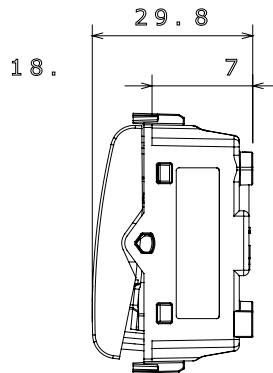

קטגוריה	מקש	לחצן	עם עדשה ניטרלית ניתנת להחלפה
סמל	צבע	פעמון	שנהב
תיאור	מתח	מואר 16A - 1P, NO	250 V AC
סטנדרט	התנגדות ב מתח בדיקה	EN 60669-1	למשך דקה אחת 50Hz ב-2000V
התנגדות בידוד	מהדקי חיווט	מגה-אום > 5	עם בורג
מפסק הפעלה ממושכת (מס' החלפות מיקומים)	לחץ תרמי עם כדור	40,000V AC ב- In 250V AC cosφ=0.6	125 °C
בדיקת תיל לוחט	מסוף מאחז על מתיחת כבלים	850 °C	> 50N
יכולת הידוק מהדקים (ממ"ר) כבלים תקועים	יכולת הידוק מהדקים (ממ"ר) כבלים קשיחים	2x4 מקס - 0.75' מיני	2x2.5 מקס - 0.5' מיני
מס' מודולים	חומר	1	טכנו-פולימר

### DIMENSIONAL