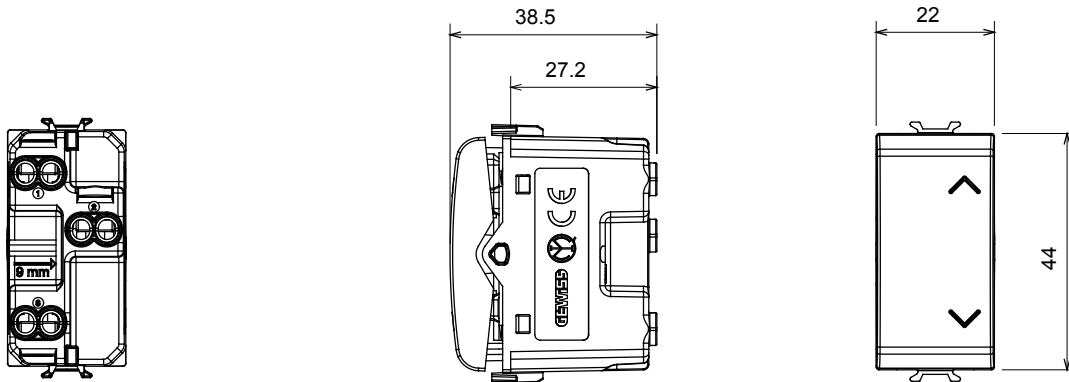

DIMENSIONAL

TECHNICAL SYMBOLOGY

STANDARDS/APPROVALS