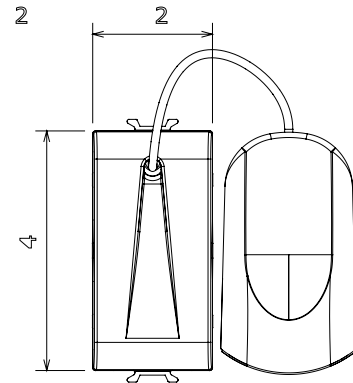

קטגוריה	מקש לחצן	קבל משיכה
צבע	שנהב	1P NO - 16A
מתח	250 V AC	EN 60669-1
התנגדות ב מתח בדיקה	למשך דקה אחת 50Hz ב- 2000V	מגה-אוהם > 5
מהדקי חיווט	עם בורג מפסק הפעלה ממושכת (מס' החלפות מיקומים)	40,000V AC ב- In 250V AC cosφ=0.6
לחץ תרמי עם כדור	125 °C	850 °C
מסוף מאחז	> 50N	2x4' מקס - 0.75' מינ
על מתיחת כבלים	יכולת הידוק מהדקים (ממ"ר) כבלים תקועים	
יכולת הידוק מהדקים (ממ"ר) כבלים קשיחים	2x2.5' מקס - 0.5' מינ	1
חומר	טכנו-פולימר	

### DIMENSIONAL

1, 40m