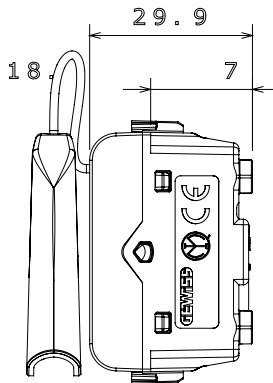

קליטת אותות, בקרת אקלים, (בכפוף לתקנים לאומיים ובינלאומיים) קו מוצרים רחב של אביזרי בקרה, שקעים לאספקת חשמל זמינים בחמישה צבעים: לבן ChorusSmart ניהול נוחות, איתות אזעקה טכנית וניהול תאורת חירום. האביזרים המודולריים של הדורה למתאמי 3 ועד מודולים בגודל 1, 2, 1, 2 מבריק, לבן סטן, בז' טבעי, שחור סטן וטיטניום לכה, ובמגוון גדלים, החל מהדורה ChorusSmart ההתקנה עבור קופסאות מלבניות, מרובעות ועגולות, ניתן ליצור שילובים אינסופיים באמצעות קו מוצרי

קטגוריה	מקש לחצן	קבל משיכה
צבע	שנהב	1P NO - 16A
מתח	250 V AC	EN 60669-1
התנגדות ב מתח בדיקה	למשך דקה אחת 50Hz ב- 2000V	מגה-אוהם > 5
מהדקי חיווט	עם בורג מפסק הפעלה ממושכת (מס' החלפות מיקומים)	40,000V AC ב- In 250V AC cosφ=0.6
לחץ תרמי עם כדור	125 °C	850 °C
מסוף מאחז	> 50N	2x4' מקס - 0.75' מינ
על מתיחת כבלים	יכולת הידוק מהדקים (ממ"ר) כבלים תקועים	
יכולת הידוק מהדקים (ממ"ר) כבלים קשיחים	2x2.5' מקס - 0.5' מינ	1
חומר	טכנו-פולימר	

### DIMENSIONAL

1, 40m