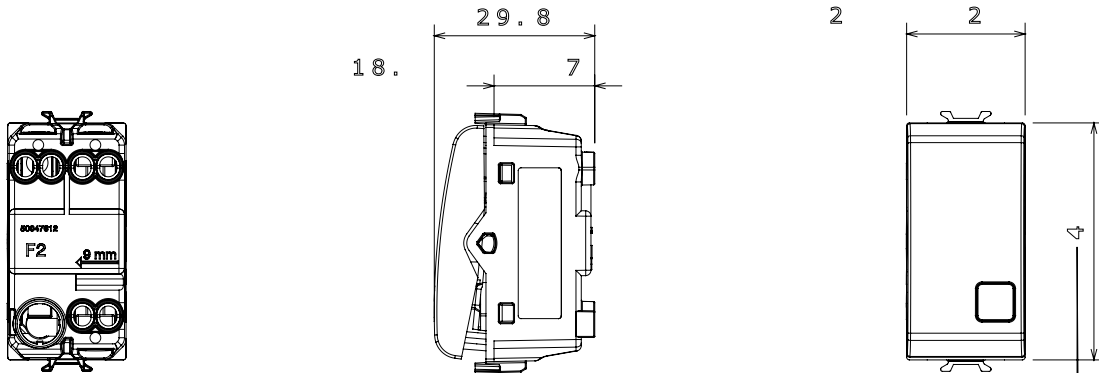

DIMENSIONAL

TECHNICAL SYMBOLOGY

STANDARDS/APPROVALS