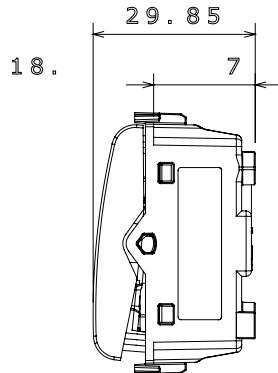

DIMENSIONAL

TECHNICAL SYMBOLOGY

STANDARDS/APPROVALS