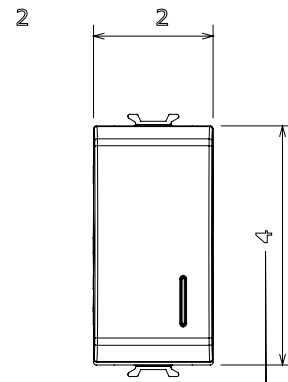

DIMENSIONAL

TECHNICAL SYMBOLOGY

STANDARDS/APPROVALS